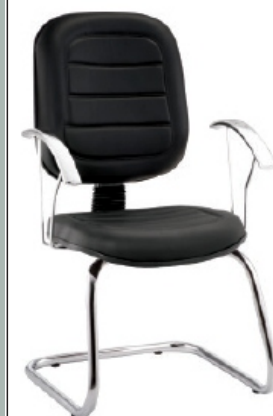

Diretor skin

CARACTERÍSTICAS	DIMENSÕES (mm)	
	Min	Max
Altura Total	-	930
Altura do Encosto	-	480
Largura do Encosto	-	420
Largura do Assento	-	470
Profundidade Assento	-	470
Altura assento/chão	-	460
Largura Total	-	600
Profundidade Total	-	540

*Revestimento P.P, Courino e Couro ecológico
Cores conforme mostruário.